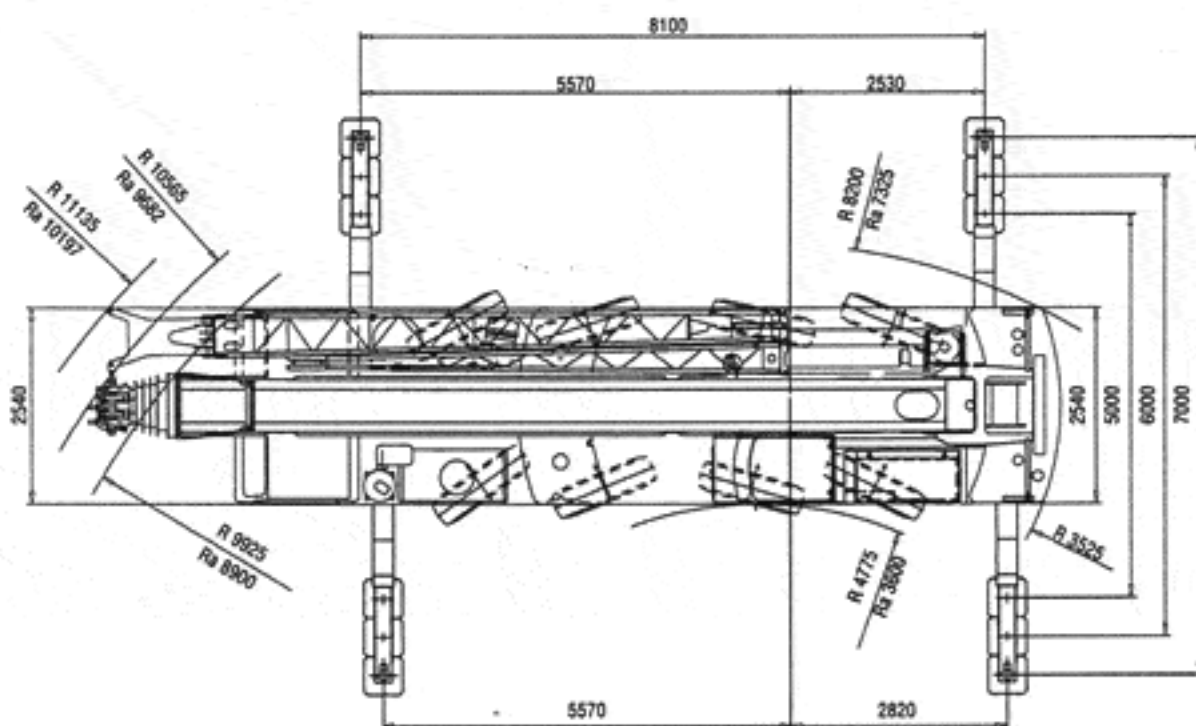

# GMK 4080-1

Dimensions • Abmessungen • Encombrement • Dimensiones • Dimensioni

Ra = Radius all wheels steered  
 Radius allradgelenk  
 Rayon toutes les roues directrices  
 Radio de giro con todas las ruedas giradas  
 Raggio di curva con tutte le ruote sterzate

GMK 4080-1

GROVE