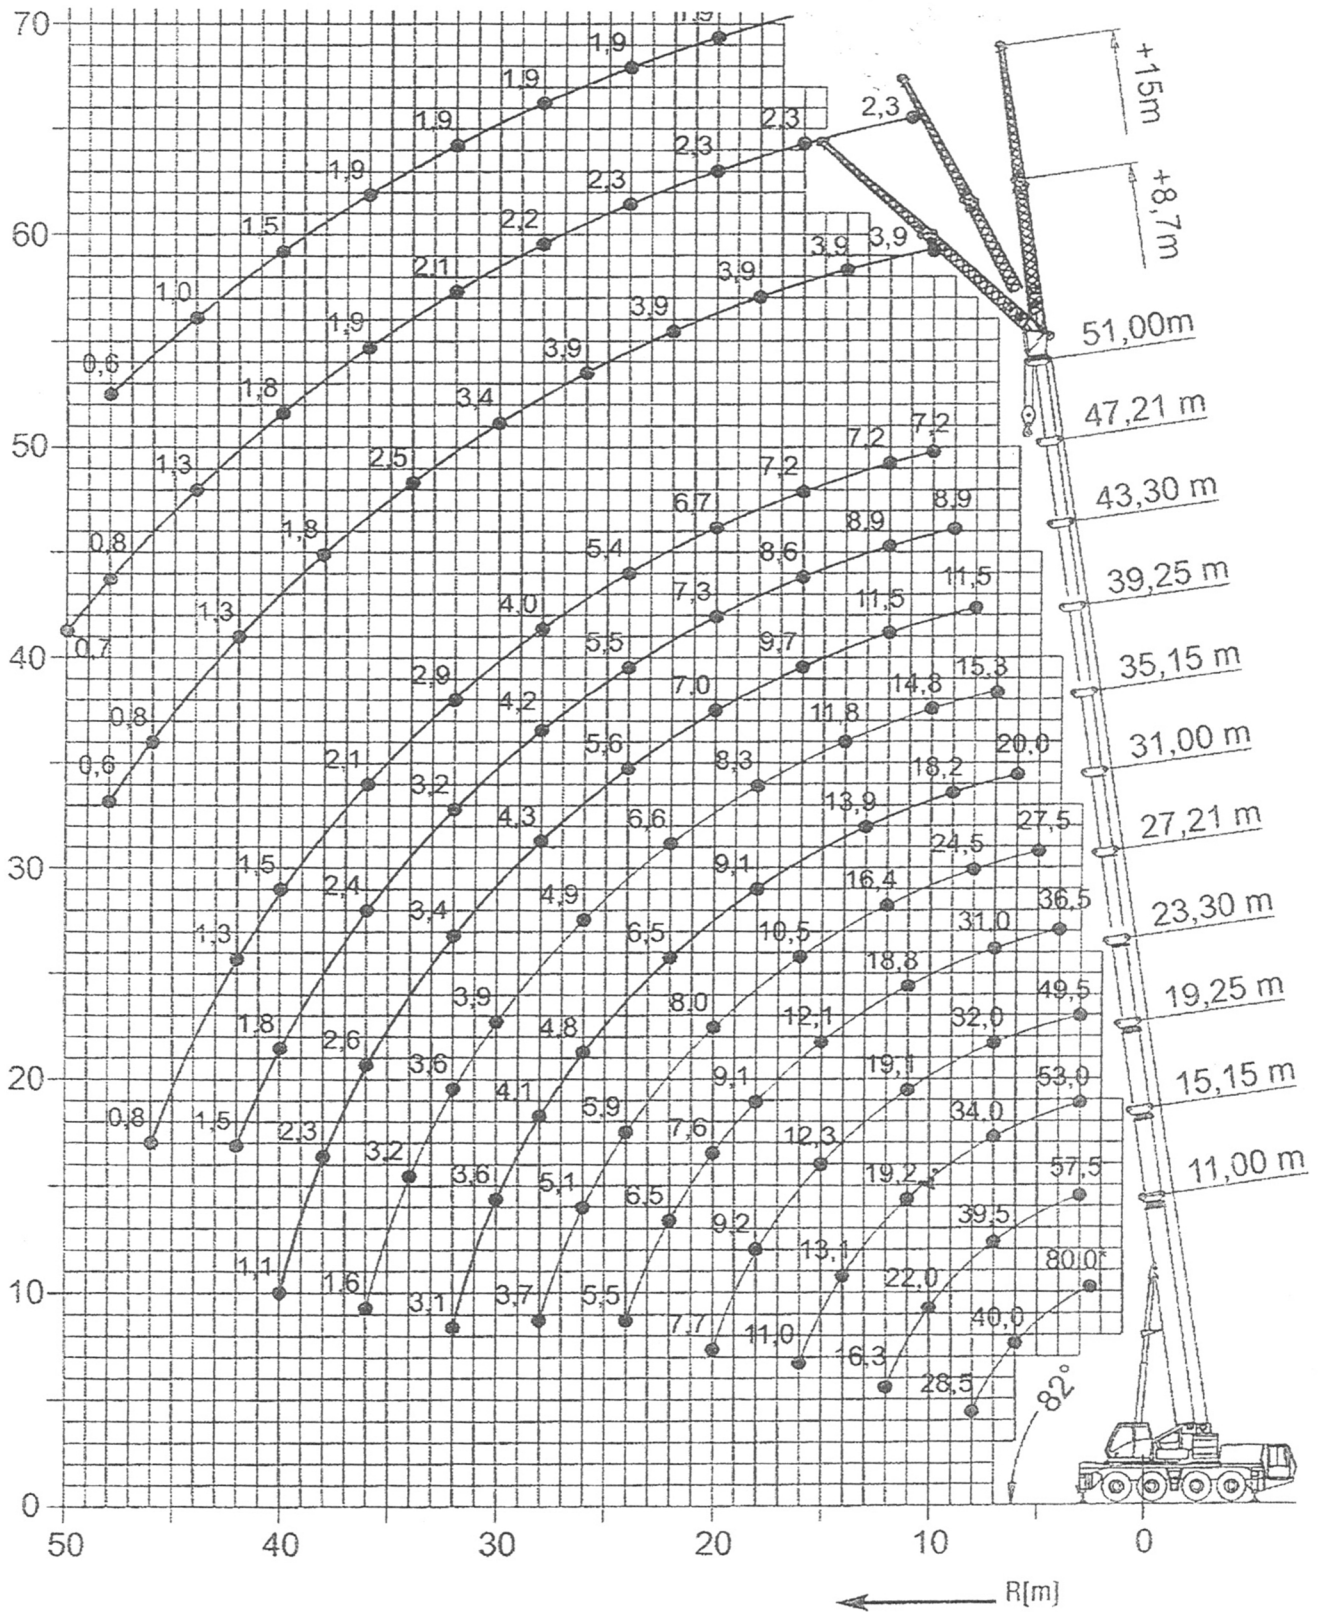

# GMK 4080-1

Dimensions • Abmessungen • Encombrement • Dimensiones • Dimensioni

Ra = Radius all wheels steered  
 Radius allradgelenk  
 Rayon toutes les roues directrices  
 Radio de giro con todas las ruedas giradas  
 Raggio di curva con tutte le ruote sterzate

GMK 4080-1

GROVE