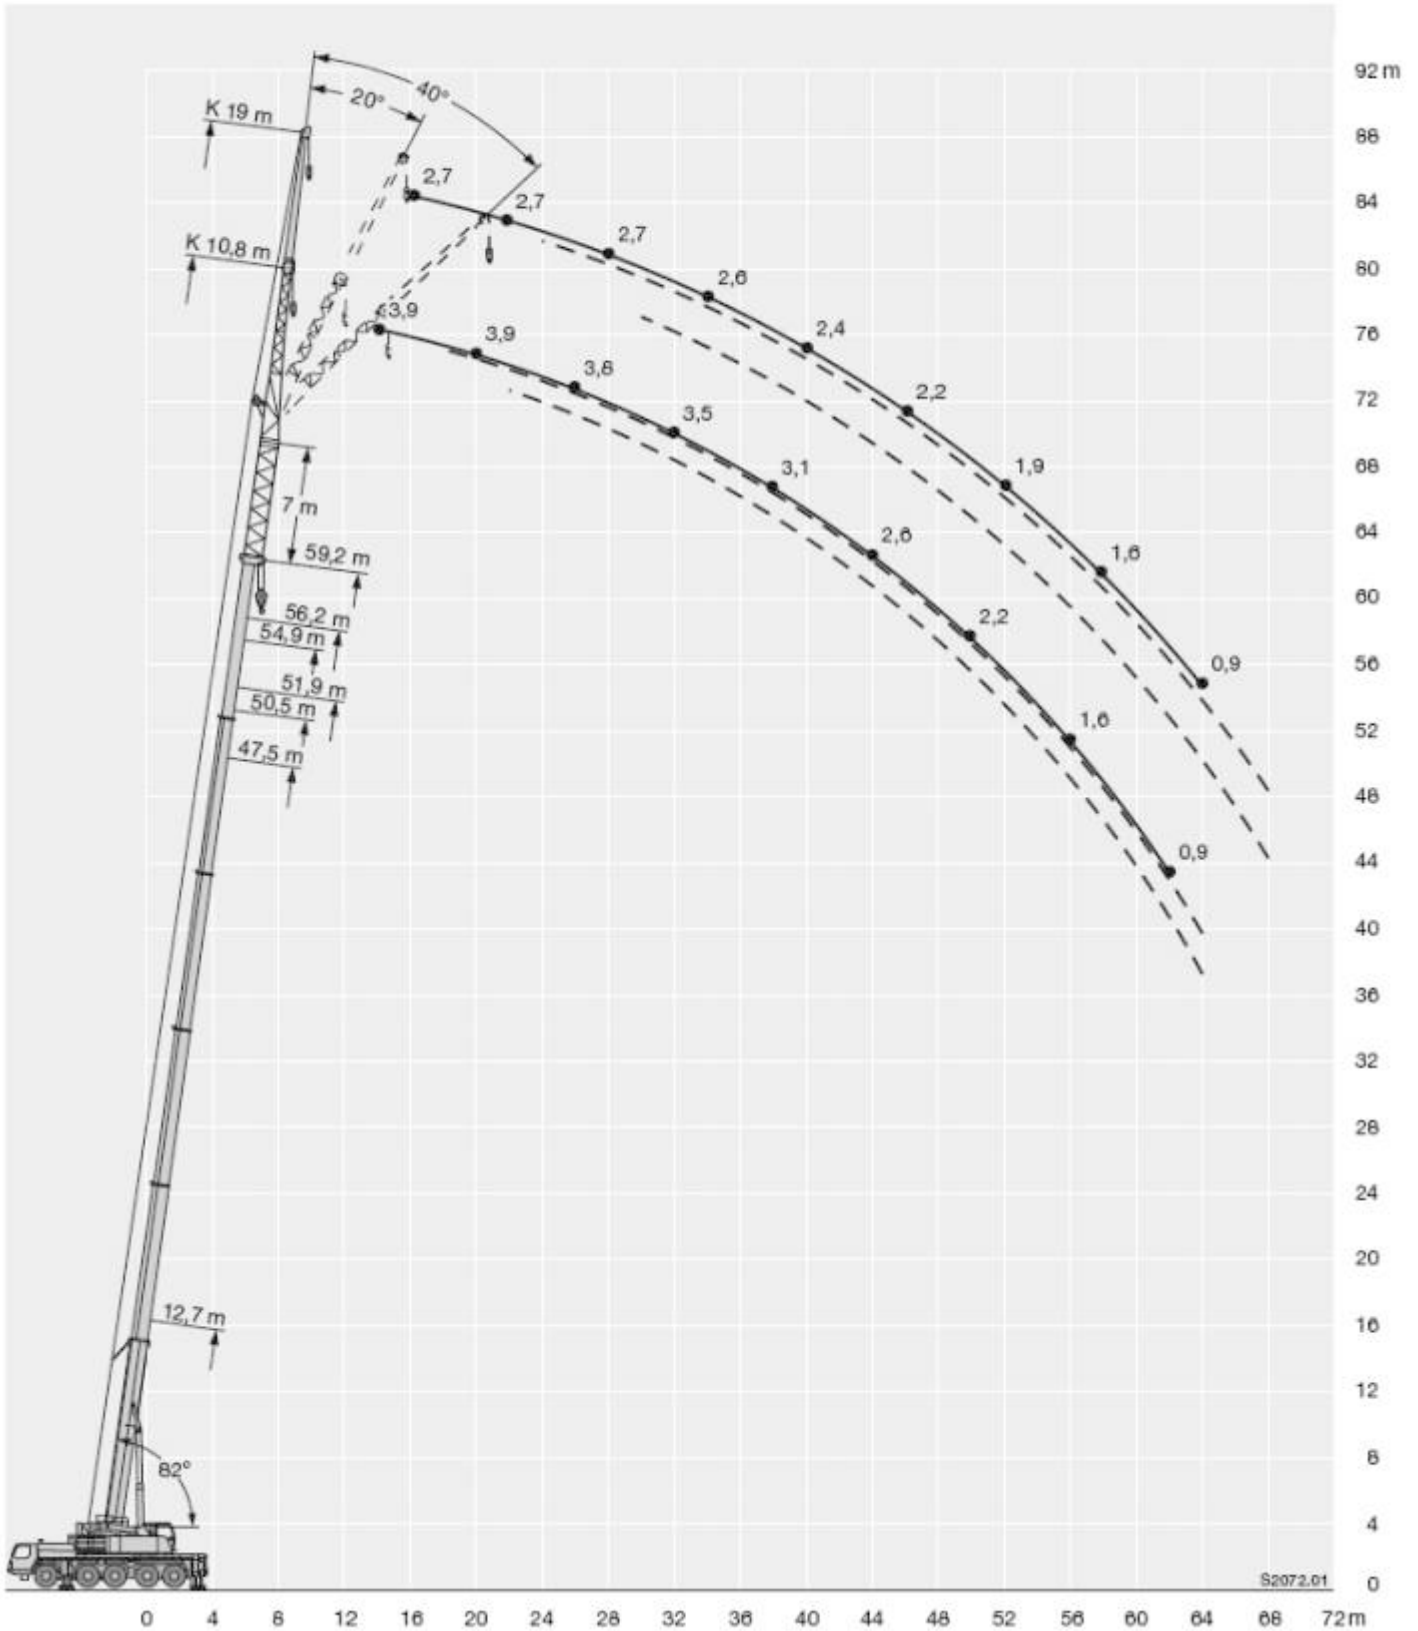

**All-Terrain-Telekran LTM 1130-5.1**  
Tragfähigkeit 130t

**All-Terrain-Telekran LTM 1130-5.1**  
Tragfähigkeit 130t

**All-Terrain-Telekran LTM 1130-5.1**  
Tragfähigkeit 130t