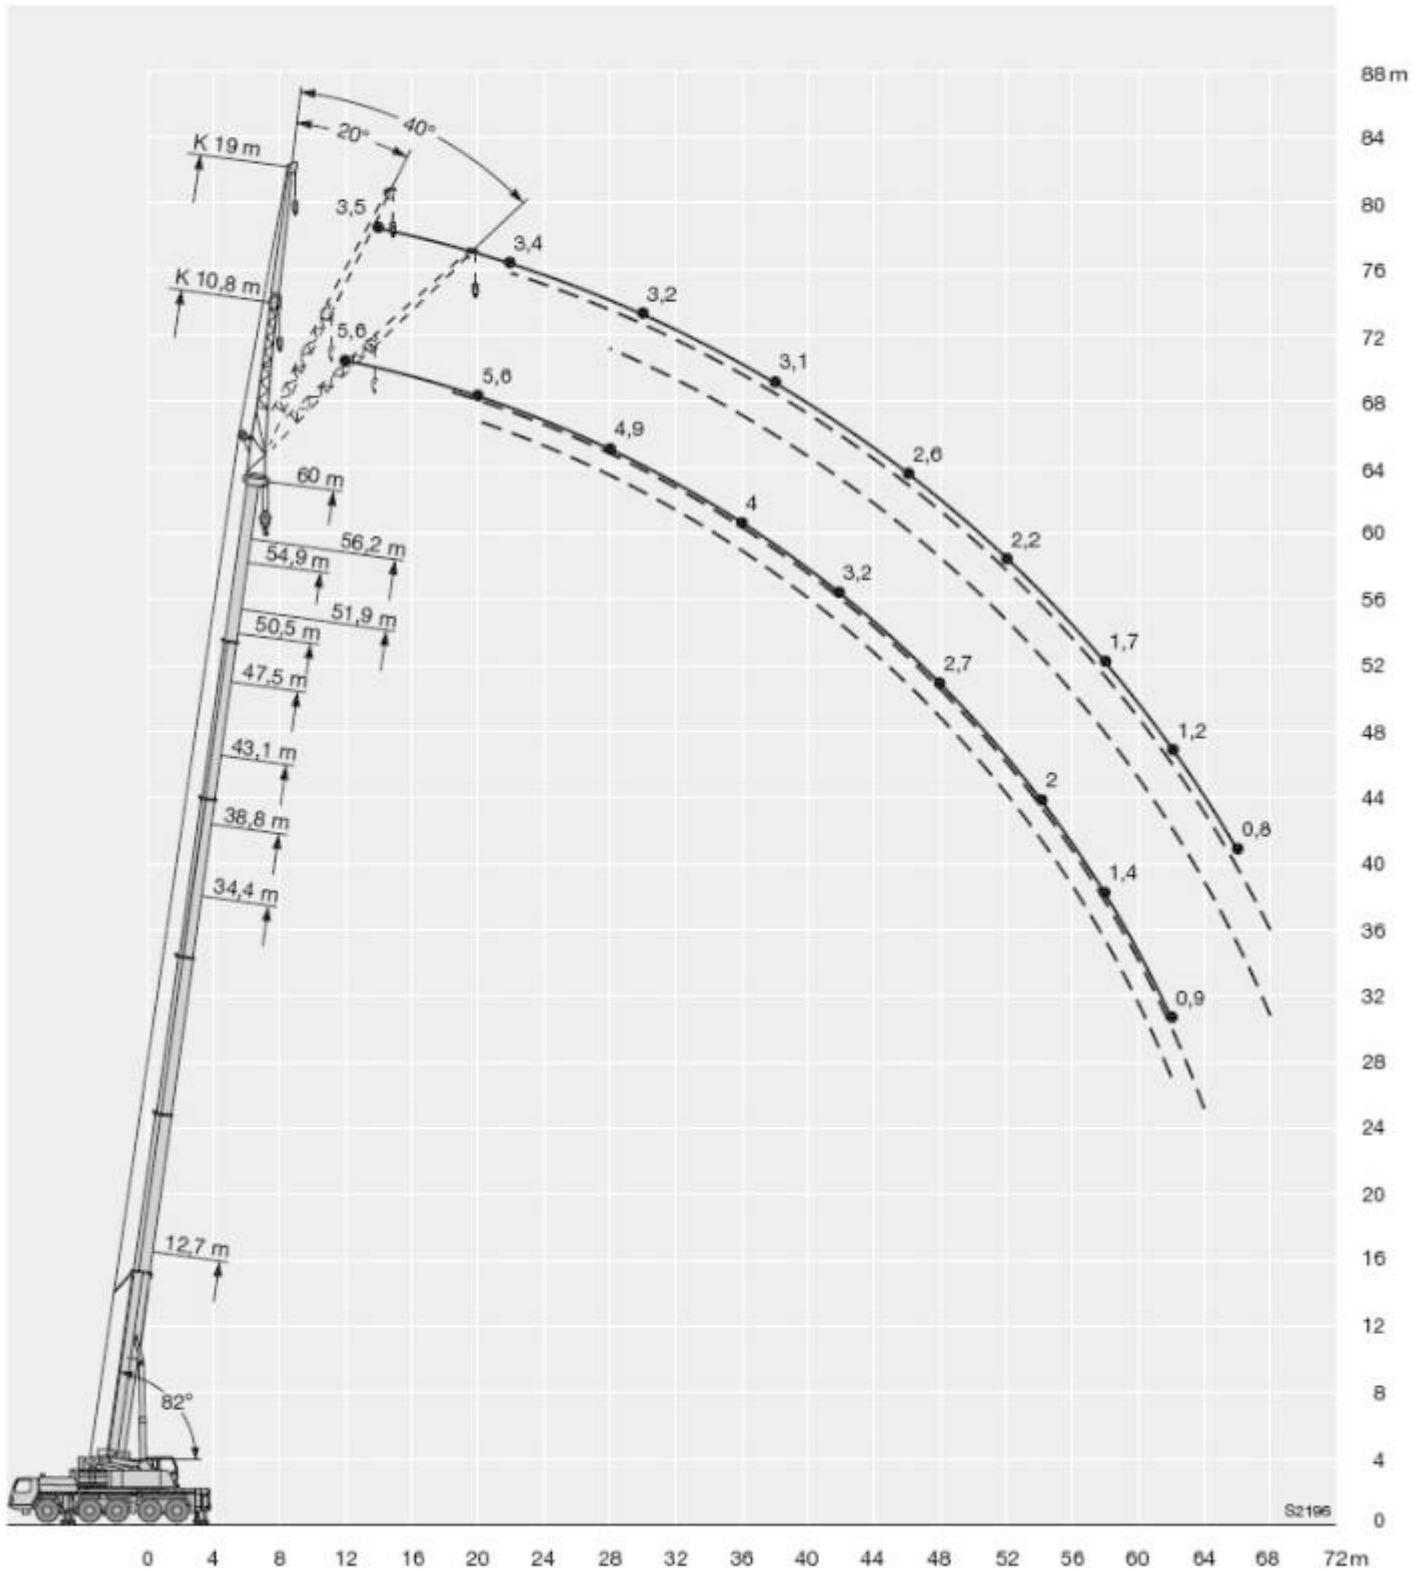

**All-Terrain-Telekran LTM 1130-5.1**  
Tragfähigkeit 130t

**All-Terrain-Telekran LTM 1130-5.1**  
Tragfähigkeit 130t

**All-Terrain-Telekran LTM 1130-5.1**  
Tragfähigkeit 130t